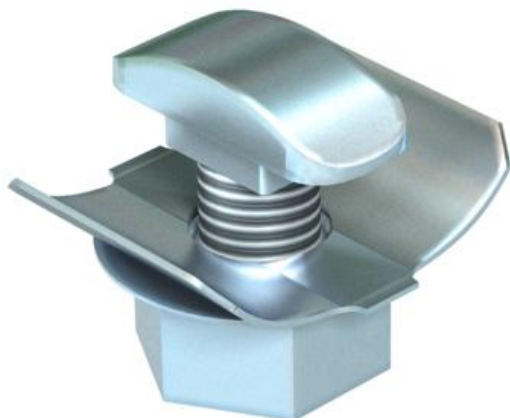

## Fixation rapide

Référence: 6424548

Fixation rapide de rechange pour MWAM, pour une fixation efficace des chemins de câbles sur les consoles.  
La fixation rapide peut être montée ultérieurement dans toutes les consoles ayant une perforation 7 x ....

CE

St acier

F galvanisé à chaud

### Données sources

Référence	6424548
Type	FCM F
Désignation 1	Fixation rapide
Fabricant	OBO
Dimension	M6x12
Matériau	acier
Surface	galvanisé à chaud
Norme de surface	DIN 267, Teil 10
Unité d'emballage minimale	50
Unité de mesure	Pièces
Poids	0,72 kg
Unité de poids	kg/100 paires

## Fixation rapide

Référence: 6424548