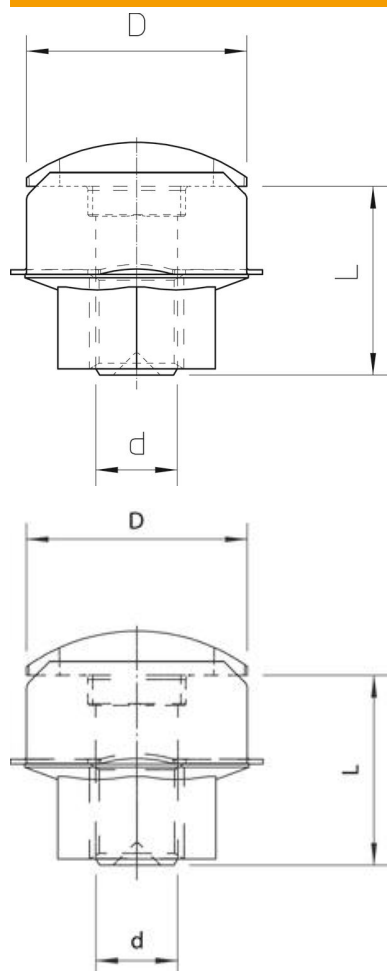

### Données sources

Référence	6424548
Type	FCM F
Désignation 1	Fixation rapide
Fabricant	OBO
Dimension	M6x12
Matériau	acier
Surface	galvanisé à chaud
Norme de surface	DIN 267, Teil 10
Unité d'emballage minimale	50
Unité de mesure	Pièces
Poids	0,72 kg
Unité de poids	kg/100 paires

### Dimensions

Dimension	M6 x 12
Longueur	12 mm
Cote D (mm)	13,5 mm
Cote d (mm)	6 mm
Cote L (mm)	12 mm